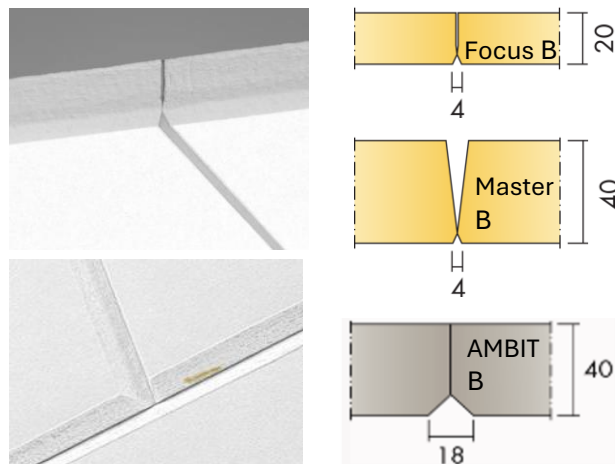

3. מרחף / CUSTOM

2. קירות

1. תקרות

-B מגוון פרופילים למתיחת הבד

-A מגוון אריחים אקוסטיים להדבקה

-C מגוון בדים בהזמנה מיוחדת (זמין במלאי: גוון לבן 495 003)

מרכיבי המערכת

-B מגוון פרופילים למתיחת הבד

-A מגוון אריחים אקוסטיים להדבקה

-C מגוון בדים בהזמנה מיוחדת (זמין במלאי: גוון לבן 495 003)

מרכיבי המערכת

-B מגוון פרופילים למתיחת הבד

-A מגוון אריחים אקוסטיים להדבקה

-C מגוון בדים בהזמנה מיוחדת (זמין במלאי: גוון לבן 495 003)

מרכיבי המערכת