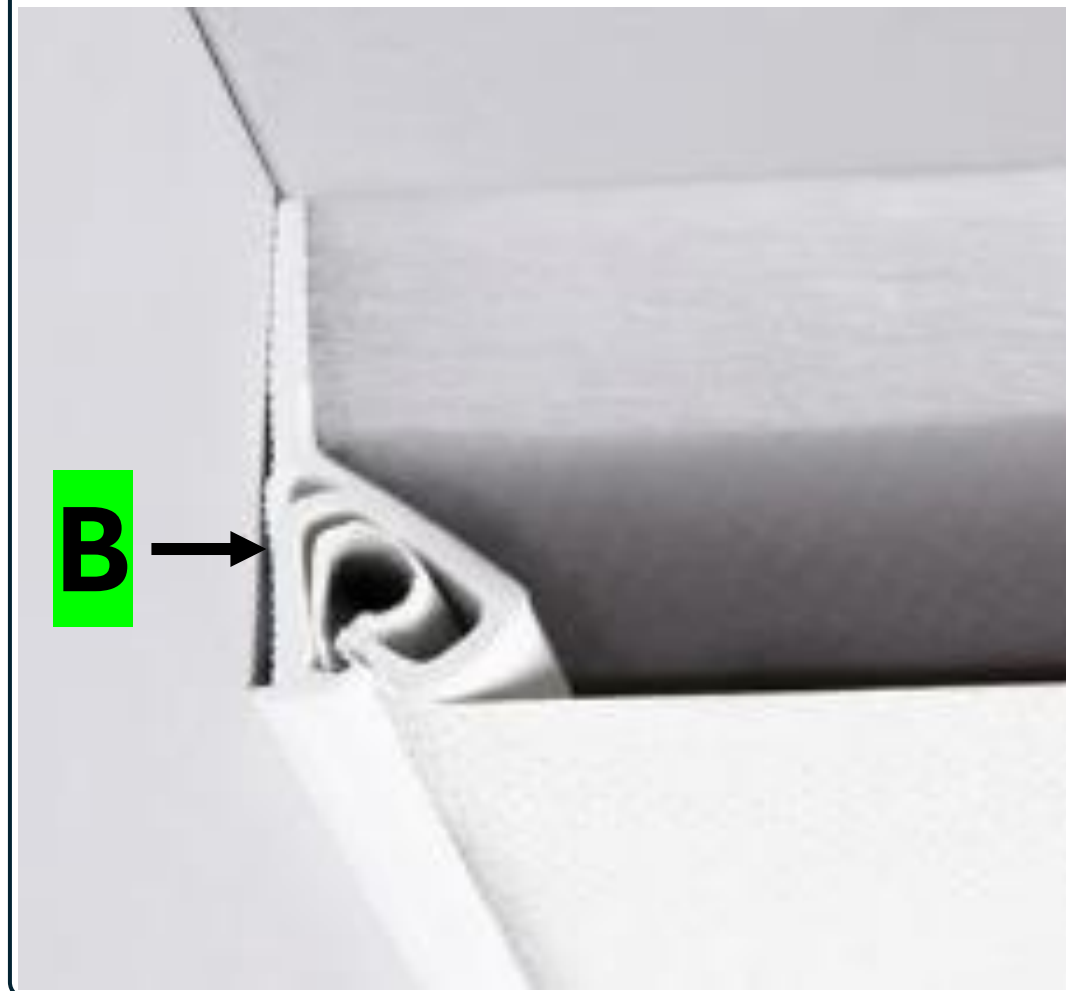

3. מרחף / CUSTOM

2. קירות

1. תקרות

-B מגוון פרופילים למתיחת הבד

-A מגוון אריחים אקוסטיים להדבקה

-C מגוון בדים בהזמנה מיוחדת (זמין במלאי: גוון לבן 495 003)

מרכיבי המערכת

-B מגוון פרופילים למתיחת הבד

-A מגוון אריחים אקוסטיים להדבקה

-C מגוון בדים בהזמנה מיוחדת (זמין במלאי: גוון לבן 495 003)

מרכיבי המערכת

-B מגוון פרופילים למתיחת הבד

-A מגוון אריחים אקוסטיים להדבקה

-C מגוון בדים בהזמנה מיוחדת (זמין במלאי: גוון לבן 495 003)

מרכיבי המערכת