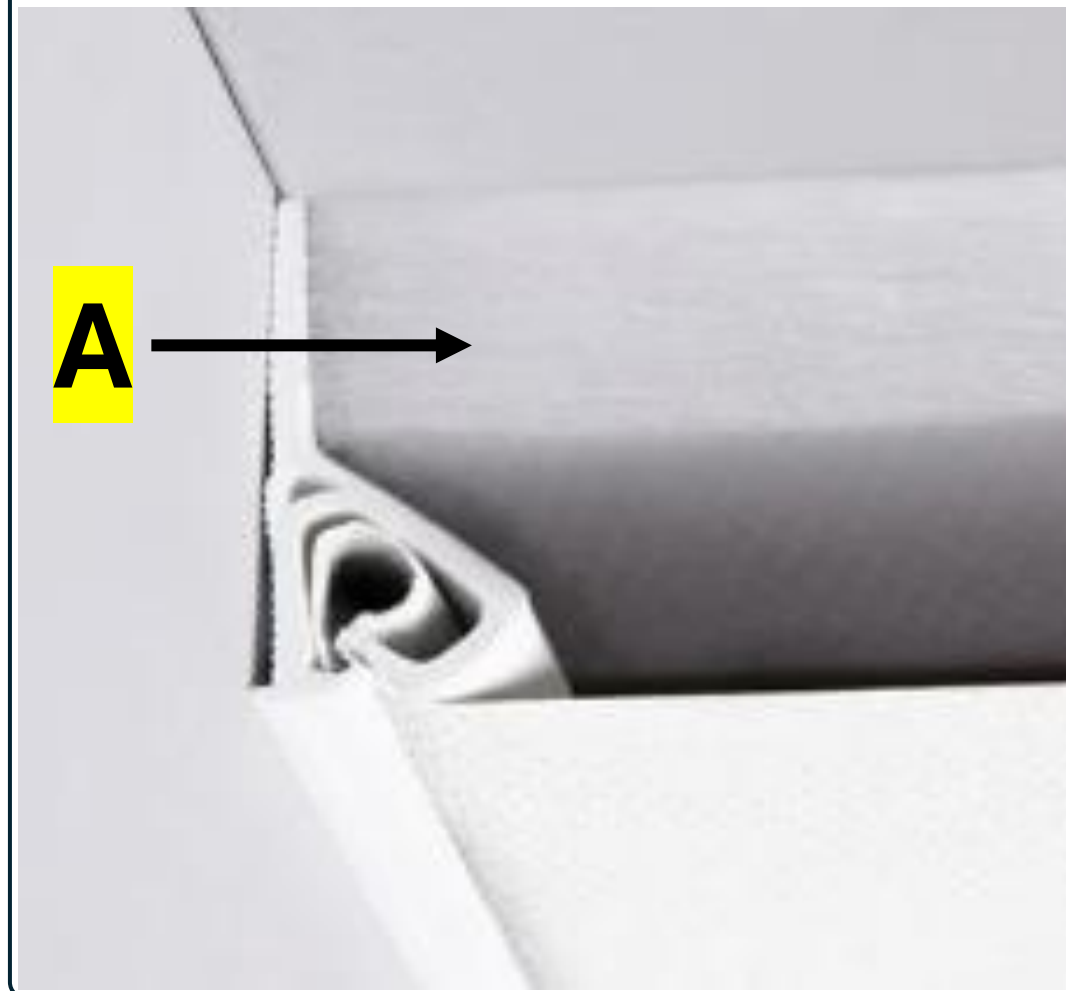

3. מרחף / CUSTOM

2. קירות

1. תקרות

-B מגוון פרופילים למתיחת הבד

-A מגוון אריחים אקוסטיים להדבקה

-C מגוון בדים בהזמנה מיוחדת (זמין במלאי: גוון לבן 495 003)

מרכיבי המערכת

-B מגוון פרופילים למתיחת הבד

-A מגוון אריחים אקוסטיים להדבקה

-C מגוון בדים בהזמנה מיוחדת (זמין במלאי: גוון לבן 495 003)

מרכיבי המערכת

-B מגוון פרופילים למתיחת הבד

-A מגוון אריחים אקוסטיים להדבקה

-C מגוון בדים בהזמנה מיוחדת (זמין במלאי: גוון לבן 495 003)

מרכיבי המערכת