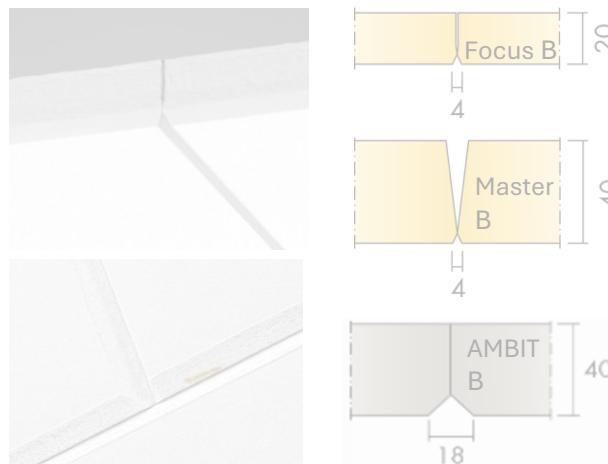

3. מרחף / CUSTOM

2. קירות

1. תקרות

-B מגוון פרופילים למתיחת הבד

-A מגוון אריחים אקוסטיים להדבקה

-C מגוון בדים בהזמנה מיוחדת (זמין במלאי: גוון לבן 495 003)

מרכיבי המערכת

-B מגוון פרופילים למתיחת הבד

-A מגוון אריחים אקוסטיים להדבקה

-C מגוון בדים בהזמנה מיוחדת (זמין במלאי: גוון לבן 495 003)

מרכיבי המערכת

-B מגוון פרופילים למתיחת הבד

-A מגוון אריחים אקוסטיים להדבקה

-C מגוון בדים בהזמנה מיוחדת (זמין במלאי: גוון לבן 495 003)

מרכיבי המערכת