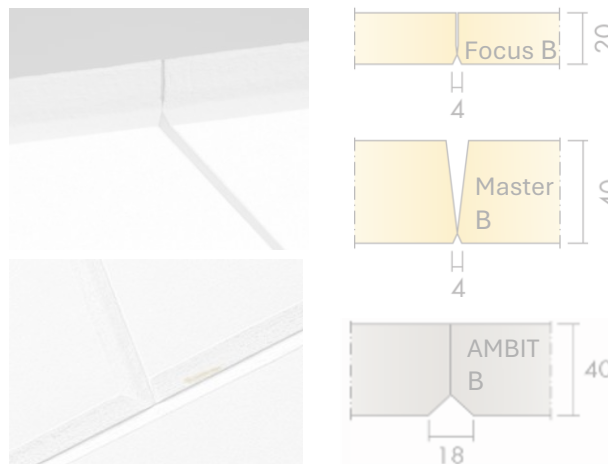

-A מגוון אריחים אקוסטיים להדבקה

-C מגוון בדים בהזמנה מיוחדת (זמין במלאי: גוון לבן 495 003)

מרכיבי המערכת

-B מגוון פרופילים למתיחת הבד

-A מגוון אריחים אקוסטיים להדבקה

-C מגוון בדים בהזמנה מיוחדת (זמין במלאי: גוון לבן 495 003)

מרכיבי המערכת